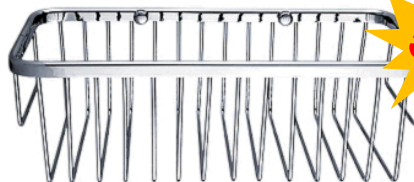

Udělejte svým blízkým radost pod stromečkem dárkem právě od nás!

~~698 Kč~~

550,-

Set obsahuje:

- mýdelník
- držák na WC štětku
- nádoba na zubní kartáčky
- pohár
- nádobka na tekuté mýdlo

~~698 Kč~~

550,-

Set obsahuje:

- mýdelník
- držák na WC štětku
- nádoba na zubní kartáčky
- pohár
- nádobka na tekuté mýdlo

520,-

Drátěná rohová polička

~~649,-~~

hlubka 10 cm

Drátěná polička

~~699,-~~

hlubka 10 cm

560,-

Souprava obsahuje 3-polohovou sprchovou růžici, posuvný držák sprchy délky 800 mm, kovovou hadici 150 cm.

~~699,-~~

560,-

4-polohová sprchová růžice

~~699,-~~

560,-

WC bříza sedátko dýhované dřevo

~~599,-~~

480,-

WC buk/červený sedátko dýhované dřevo

~~599,-~~

480,-

Duroplastové sedátko se systémem Soft Close pomalu se sklápěcí

~~730,-~~

590,-