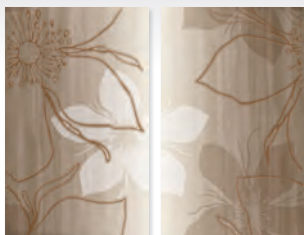

DEKOR AMBROZJA BROWN A 25x40 **30**/ks
DEKOR AMBROZJA BROWN B 25x40 **30**/ks