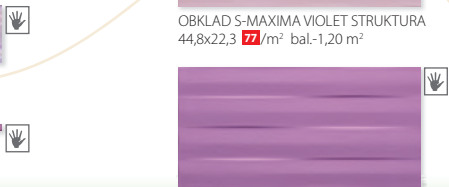

OBKLAD S-MAXIMA PURPLE STRUKTURA
44,8x22,3 **77** /m² bal.-1,20 m²