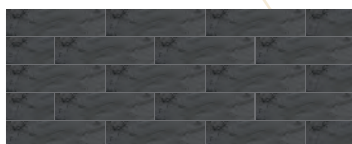

OBKLADOVÝ PÁSEK SEMIR GRAFIT
24,5x6,58x0,74 **47**/m² bal.-0,71 m²