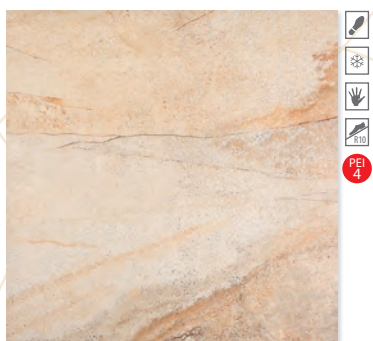

DLAŽBA SAHARA BEIGE LAPPATO
59,3x59,3 **105**/m² bal.-1,76 m²