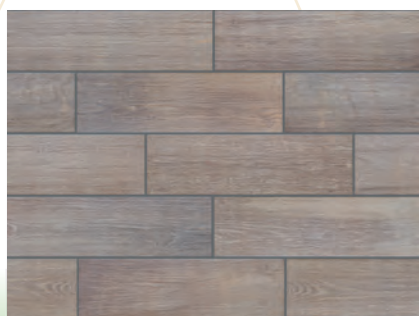

DLAŽBA 8471 TILIA MIST 60x17,5 **91**/m² bal.-0,84 m²