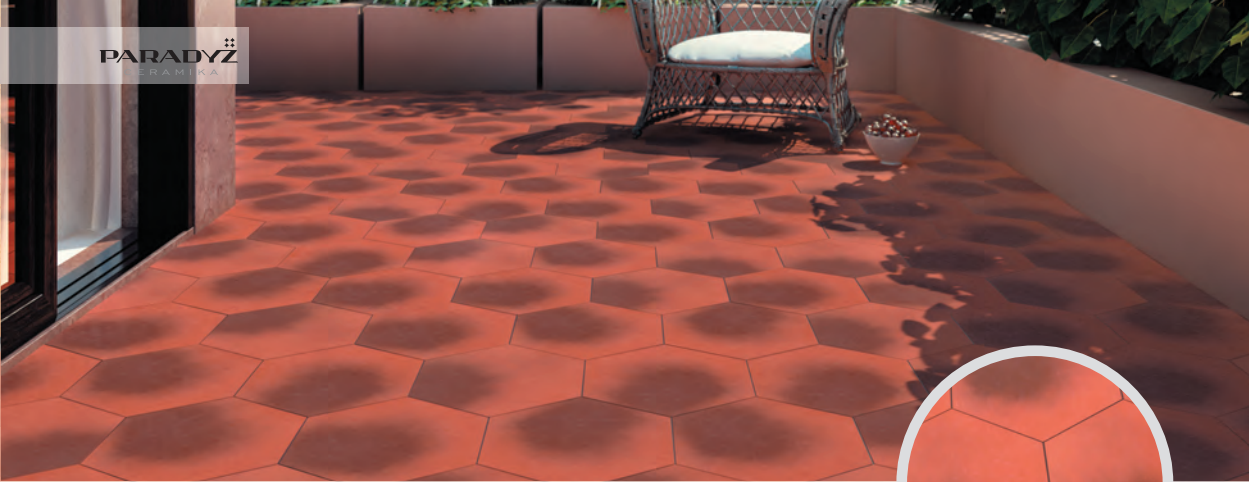

DLAŽBA AQUARIUS BROWN SOKL  
PRÁVÝ K SCHODOVCE S KAPINOSEM  
30x8,1x1,1 32 /set