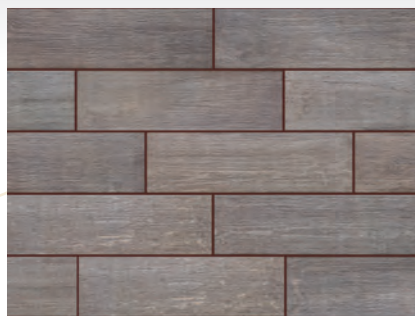

DLAŽBA 8488 TILIA STEEL 60x17,5 **91**/m² bal.-0,84 m²