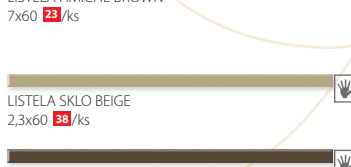

OBKLAD AMICHE BROWN  
30x60 **73**/m<sup>2</sup> bal.-0,90 m<sup>2</sup>

OBKLAD AMICHE BROWN  
MOZAIKA 29,8x29,8  
KOSTKA 2,3x2,3 **34**/ks

DEKOR AMICHE BEIGE C  
30x60 **62**/ks

LISTELA AMICHE BEIGE  
7x60 **30**/ks