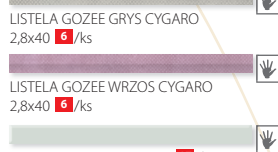

LISTELA GOZEE BIANCO
CYGARO
2,8x40 **6**/ks

LISTELA GOZEE WRZOS
CYGARO
2,8x40 **6**/ks