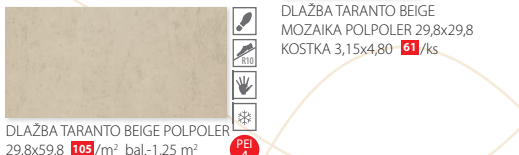

DLAŽBA TARANTO BEIGE MOZAIKA POLPOLER 29,8x29,8 KOSTKA 3,15x4,80 **61**/ks

DLAŽBA TARANTO BEIGE POLPOLER 29,8x59,8 **105**/m² bal.-1,25 m²