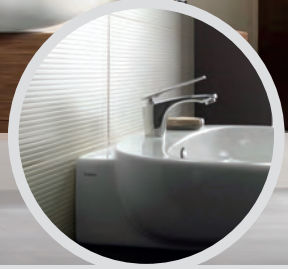

AMARANTE

nekalibrovaná kolekce

29,7x 59,8

Nekalibrovaná kolekce Amarante v rozměrech 29,7x59,8 je nabízená v barvách Cream, Brown a Graphite v povrchu hladkém nebo strukturovaném. Tuto kolekci elegantně doplňují moderní dekory a metalické nebo skleněné listely. Tato kombinace dává jedinečný efekt - spojení moderní barevnosti a geometrie s delikátní elegancí.