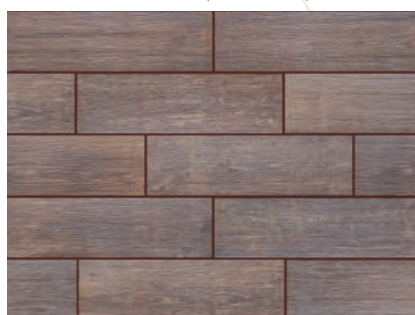

DLAŽBA 8495 TILIA MAGMA 60x17,5 **91**/m² bal.-0,84 m²