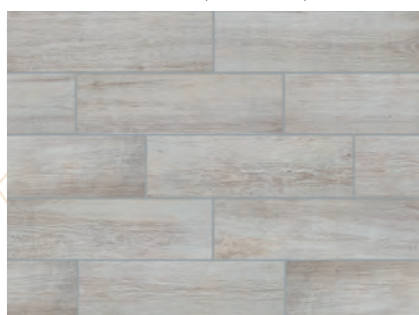

DLAŽBA 8464 TILIA DESERT 60x17,5 **91**/m² bal.-0,84 m²