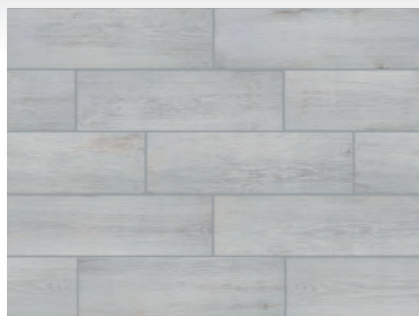

# TILIA

nekalibrovaná kolekce

60 x 17,5

Série Tilia se vyrábí ve formátu 60x17,5cm. Mistrně provedená mírně plastická imitace dřeva v pěti odstínech. Zajímavostí je různorodá kresba dřeva, která se opakuje až po 36 dlaždicích. Za zmínku stojí velmi šikový rozměr.