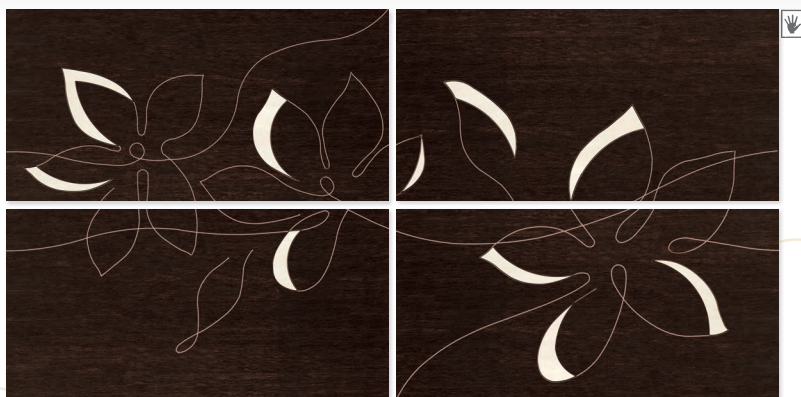

DEKOR D-TRAVIATA OPTICAL 60,8x30,8 **74**/ks

LISTELA L-TRAVIATA ORNAMENT  
60,8x9,8 **42**/ks

LISTELA L-TRAVIATA OPTICAL  
60,8x7,3 **41**/ks

DEKOR D-TRAVIATA ORNAMENT 60,8x61,8 **124**/set

# TRAVENO/MOGANO TROVAN kalibrovaná kolekce

65,1x32,5  
32,5x32,5

Travena/Mogano/Trovan je klasická minimalistická kolekce s odvážnými a bohatými květinovými dekory, které jsou velmi sofistikované a elegantní. Travena a Mogano obklady mají velmi kreativní design a ušlechtilé barvy. Dekorativní panel kombinuje sofistikovanou barvu matnou hnědou a světle béžovou v lesku. Mogano Brown matný povrch/ Travena Beige lesklý povrch.