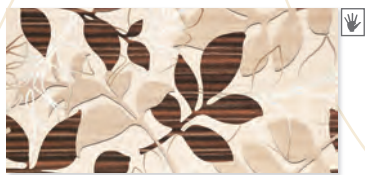

DEKOR D-PALISANDER BEIGE
59,8x29,8 **84**/ks