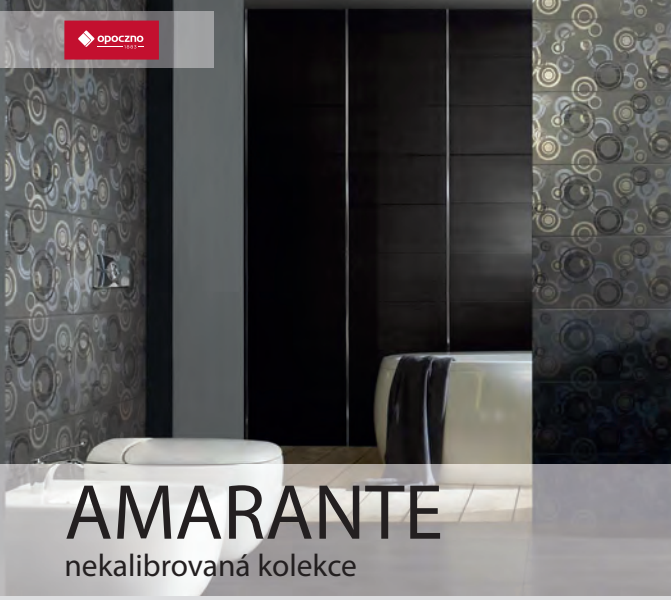

AMARANTE

nekalibrovaná kolekce

29,7x 59,8

Nekalibrovaná kolekce Amarante v rozměrech 29,7x59,8 je nabízená v barvách Cream, Brown a Graphite v povrchu hladkém nebo strukturovaném. Tuto kolekci elegantně doplňují moderní dekory a metalické nebo skleněné listely. Tato kombinace dává jedinečný efekt - spojení moderní barevnosti a geometrie s delikátní elegancí.