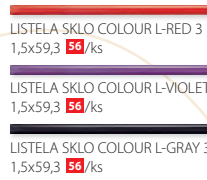

OBKLAD COLOUR MSK-CARMINE  
MOZAIKA 30x30 **40**/ks

OBKLAD COLOUR MSK-VIOLET  
MOZAIKA 30x30 **40**/ks

OBKLAD COLOUR MSK-GREEN  
MOZAIKA 30x30 **38**/ks

OBKLAD COLOUR MSK-GRAY  
MOZAIKA 30x30 **38**/ks

OBKLAD COLOUR MSK-BLACK  
MOZAIKA 30x30 **38**/ks

LISTELA SKLO COLOUR L-YELLOW 3  
1,5x59,3 **56**/ks

LISTELA SKLO COLOUR L-RED 3  
1,5x59,3 **56**/ks

LISTELA SKLO COLOUR L-VIOLET 3  
1,5x59,3 **56**/ks

LISTELA SKLO COLOUR L-GRAY 3  
1,5x59,3 **56**/ks

LISTELA SKLO COLOUR L-CARMINE 3  
1,5x59,3 **56**/ks