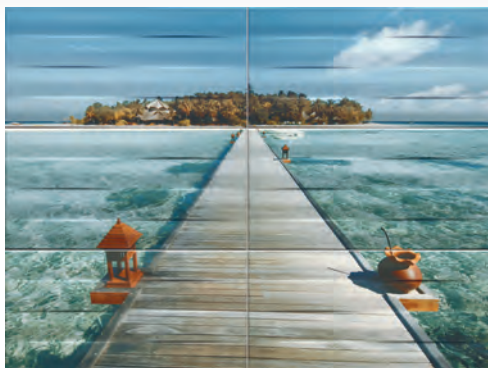

# MAXIMA

nekalibrovaná kolekce

44,8 x 22,3  
45 x 45

Maxima – touto kolekcí přenáší autor optimistickou náladu do vaší koupelny. Strukurovaný povrch obkladů doplňují dekorace s fotografickými obrazy s tematikou dovolená nebo květinovým vzorem. Listely jsou sladěny tematicky i barevně k obkladům. Barvy můžete vybrat z hnědé, azurové, fialové, modré a černo bílé.