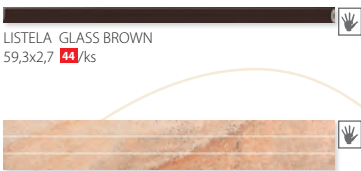

LISTELA GLASS BROWN
59,3x2,7 **44**/ks

LISTELA SAHARA BEIGE
59,3x8,7 **44**/ks