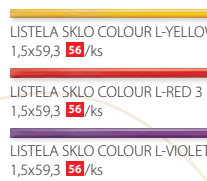

OBKLAD COLOUR W-BLACK R.1  
59,3x32,7 **126**/m<sup>2</sup> bal.-1,16 m<sup>2</sup>

OBKLAD COLOUR MSK-WHITE  
MOZAIKA 30x30 **38**/ks

OBKLAD COLOUR MSK-YELLOW  
MOZAIKA 30x30 **40**/ks

OBKLAD COLOUR MSK-RED  
MOZAIKA 30x30 **38**/ks

OBKLAD COLOUR MSK-CARMINE  
MOZAIKA 30x30 **40**/ks

OBKLAD COLOUR MSK-VIOLET  
MOZAIKA 30x30 **40**/ks

OBKLAD COLOUR MSK-GREEN  
MOZAIKA 30x30 **38**/ks

OBKLAD COLOUR MSK-GRAY  
MOZAIKA 30x30 **38**/ks

OBKLAD COLOUR MSK-BLACK  
MOZAIKA 30x30 **38**/ks

LISTELA SKLO COLOUR L-YELLOW 3  
1,5x59,3 **56**/ks

LISTELA SKLO COLOUR L-RED 3  
1,5x59,3 **56**/ks

LISTELA SKLO COLOUR L-VIOLET 3  
1,5x59,3 **56**/ks

LISTELA SKLO COLOUR L-GRAY 3  
1,5x59,3 **56**/ks

LISTELA SKLO COLOUR L-CARMINE 3  
1,5x59,3 **56**/ks